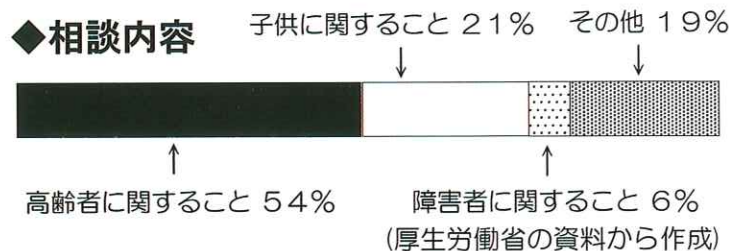

◆相談内容

地域住民に目配りし 相談・支援の窓口

民生委員児童委員は、令和四年十二月一日に一斉改選され、厚生労働大臣の委嘱を受け活動を開始しました。任期は、三年です。

- ・地域で生活に困っている人の相談に乗ったり、介護や生活保護といった行政サービスの情報を伝えます。
- ・非常勤の地方公務員なので、守秘義務があります。
- ・高齢者やひとり暮らしの家を訪問したり、何かあれば行政の担当窓口につながる橋渡し役をします。
- ・主任児童委員は、子どもや親が抱える問題について学校や行政との連絡調整をします。

赤い羽根 大口募金

- 小久米山佐合ゆりス花鳩鳩ツゼ城鏡一いス(有)(有)(株)(株)(株)
- 泉米山藤資りりナ福ケケケツネ南徳心がス(有)(有)(株)(株)(株)
- 義竹商會かかットナ福ケケケツネ南徳心がス(有)(有)(株)(株)(株)
- 明彦店社こごホットナ福ケケケツネ南徳心がス(有)(有)(株)(株)(株)
- 小泉竹商會小川屋酒
- 秋山竹商會
- 米山竹商會
- 藤山竹商會
- 佐藤竹商會
- 合資会社
- ゆりかご
- スナック千夜
- 花福
- 鳩ヶ丘第二卓球クラブ
- 鳩ヶ丘卓球クラブ
- ツネリスホテル日立
- ゼネラルスポーツ
- 城南会
- 鏡徳寺
- 一心がわ
- スパンサー工業(株)
- (有)千歳管工
- (有)松光社
- (株)力サービス
- (株)春秋舎
- (株)魚武
- (株)赤羽

(順不同)

赤い羽根共同募金は、昭和22年にスタートしました。大口募金額の半額は各学区の福祉活動に活用されます。

ご協力ありがとうございました。